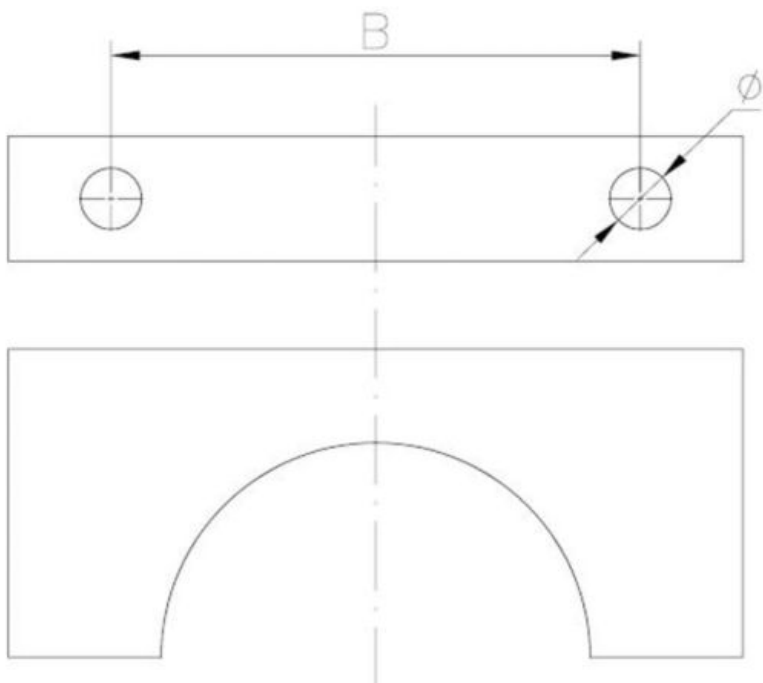

63.63 U-pultin vastalevy

SEND THE INQUIRY
+358 103 195 100

Luokka:

5.8

Dimensions

Material index	Tyyppi	B [mm]	d [mm]
6363084115BS	4"	123	8.4
6363105115BS	4"	125	10.5
6363084028BS	3/4"	36	8.4
6363064028BS	3/4"	34	6.4

Material index	Tyyppi	B [mm]	d [mm]
6363105089BS	3"	99	10.5
6363084061BS	2"	69	8.4
6363105061BS	2"	71	10.5
6363105077BS	2 1/2"	87	10.5
6363064023BS	1/2"	29	6.4
6363084023BS	1/2"	31	8.4
6363105035BS	1"	45	10.5
6363084035BS	1"	43	8.4
6363064035BS	1"	41	6.4
6363064043BS	1 1/4"	49	6.4
6363084043BS	1 1/4"	51	8.4
6363105043BS	1 1/4"	53	10.5
6363084049BS	1 1/2"	57	8.4
6363064049BS	1 1/2"	55	6.4
6363105049BS	1 1/2"	59	10.5