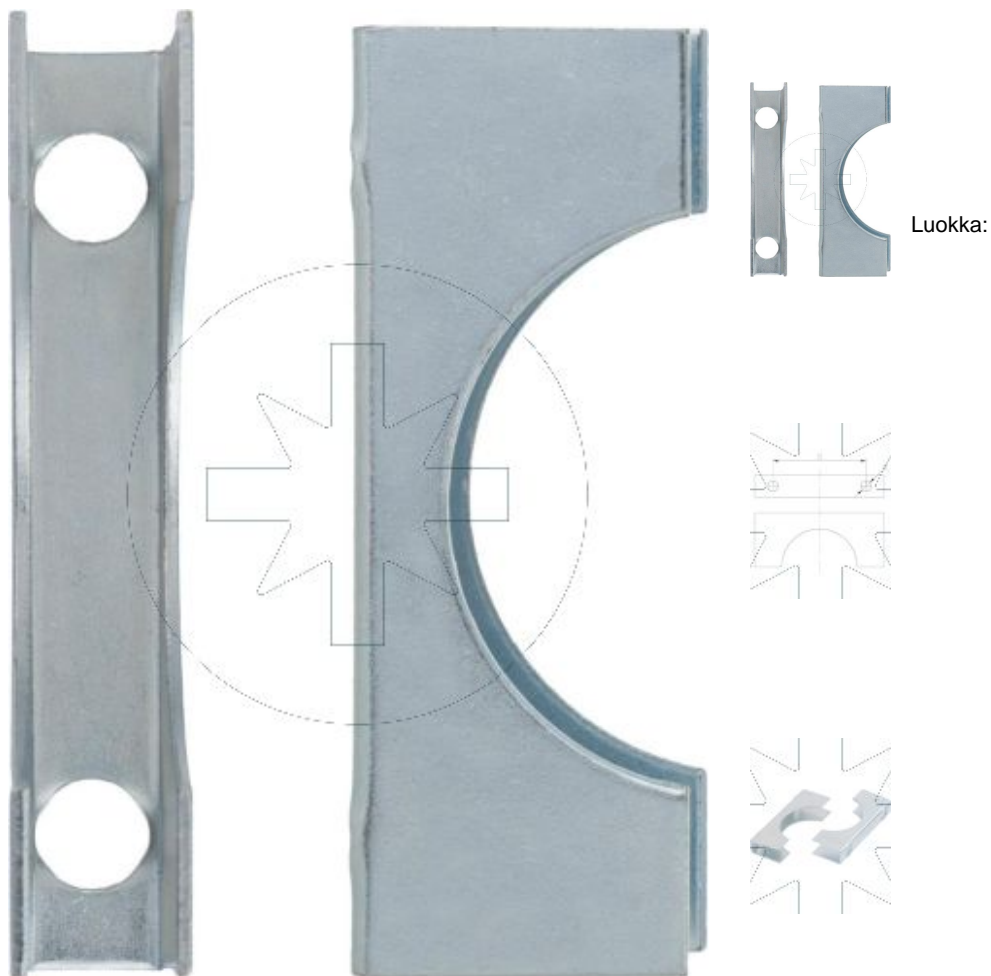

63.63 U-pultin vastalevy

SEND THE INQUIRY
+358 103 195 100

Luokka:

5.8

Dimensions

Material index	Tyyppi	B [mm]	d [mm]
6363084115BS	4"	123	8.4
6363105115BS	4"	125	10.5
6363084028BS	3/4"	36	8.4
6363064028BS	3/4"	34	6.4

Material index	Tyyppi	B [mm]	d [mm]
6363105089BS	3"	99	10.5
6363084061BS	2"	69	8.4
6363105061BS	2"	71	10.5
6363105077BS	2 1/2"	87	10.5
6363064023BS	1/2"	29	6.4
6363084023BS	1/2"	31	8.4
6363105035BS	1"	45	10.5
6363084035BS	1"	43	8.4
6363064035BS	1"	41	6.4
6363064043BS	1 1/4"	49	6.4
6363084043BS	1 1/4"	51	8.4
6363105043BS	1 1/4"	53	10.5
6363084049BS	1 1/2"	57	8.4
6363064049BS	1 1/2"	55	6.4
6363105049BS	1 1/2"	59	10.5