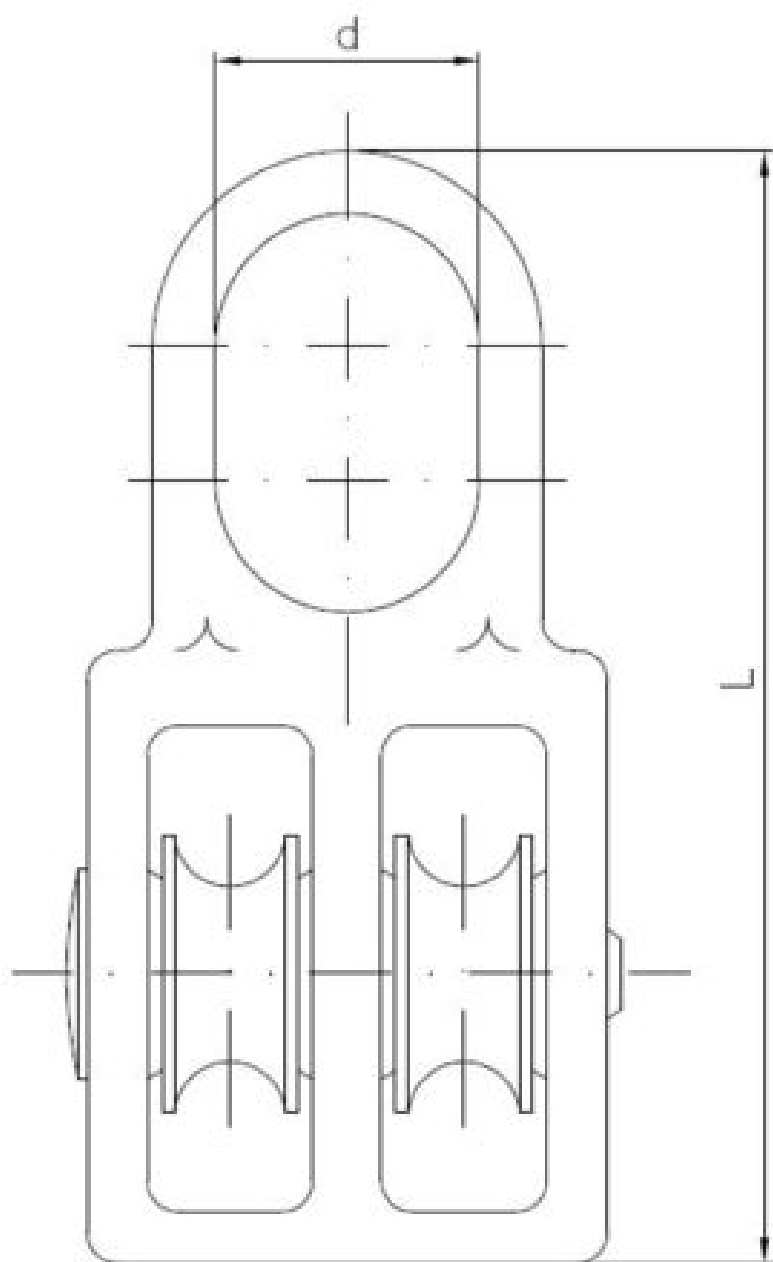

# Väkipyörä 2 kehräinen

Pinnoite tyyppi:

SEND THE INQUIRY

+358 103 195 100

**Standards:**

DIN 5686

**B**

POWROTA  
CYNKOWA  
BIALA

## Dimensions

| Material index | Tyyppi | d [mm] | L [mm] | Sovellus         | Kuormitettavuus [kg] | Murtolujuus [kg] |
|----------------|--------|--------|--------|------------------|----------------------|------------------|
| 6332050KRAPODS | 50     | 16     | 113    | do lin max 12 mm | 390                  | 1170             |