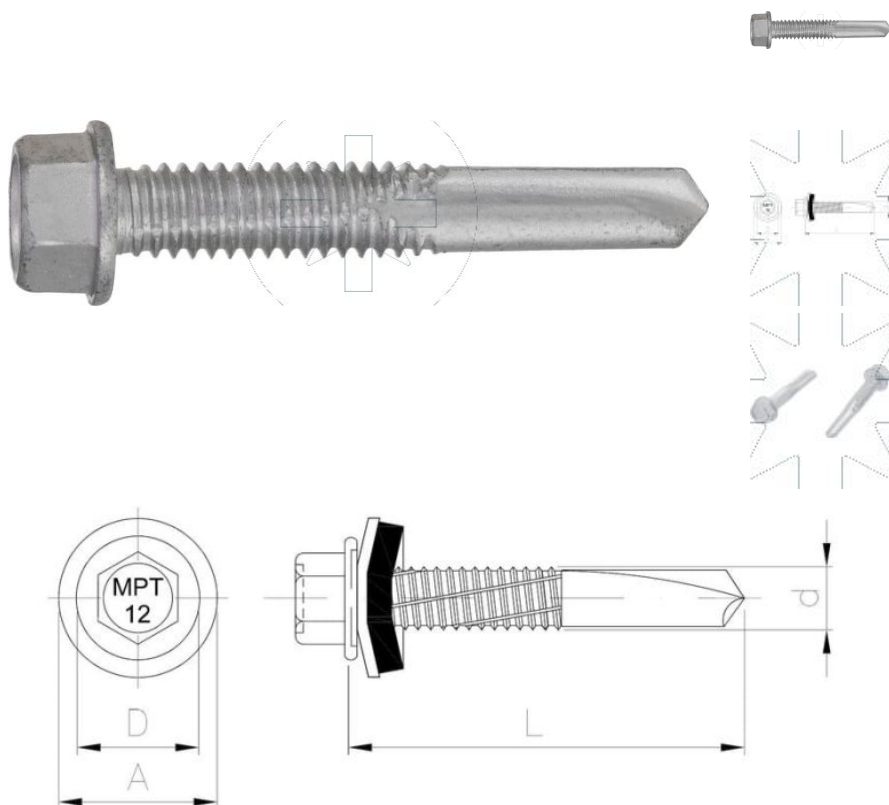

# MPT 12 porakärkiruuvi keraamisella pinnoitteella

SEND THE INQUIRY

+358 103 195 100

Standards:

ETA-18/0371

Pinnoite tyyppi:

## Dimensions

Material index	d [mm]	L [mm]	D [mm]	A [mm]	Pinnoite tyyppi
5252055035A14H05T	5.5	35	11	14	Silver Ruspert
5252055035H05T	5.5	35	11	-	Silver Ruspert
5252055065H05T	5.5	65	11	-	Silver Ruspert
5252055035A16H05T	5.5	35	11	16	Silver Ruspert
5252055055H05T	5.5	55	11	-	Silver Ruspert
5252055065A16H05T	5.5	65	11	16	Silver Ruspert
5252055055A14H05T	5.5	55	11	14	Silver Ruspert
5252055055A16H05T	5.5	55	11	16	Silver Ruspert
5252055065A14H05T	5.5	65	11	14	Silver Ruspert