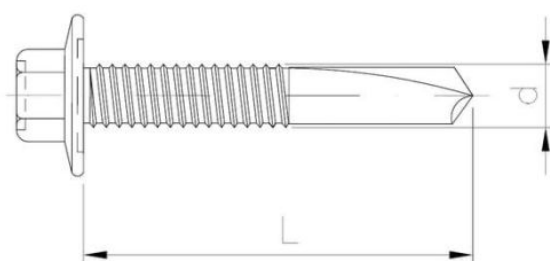

# MPT 12 IW porakärkiruuvi

Pinnoite tyyppi:

## Dimensions

Material index	d [mm]	L [mm]	D [mm]	Pinnoite tyyppi
5253055035IWH05T	5.5	35	15	Silver Ruspert

SEND THE INQUIRY

+358 103 195 100