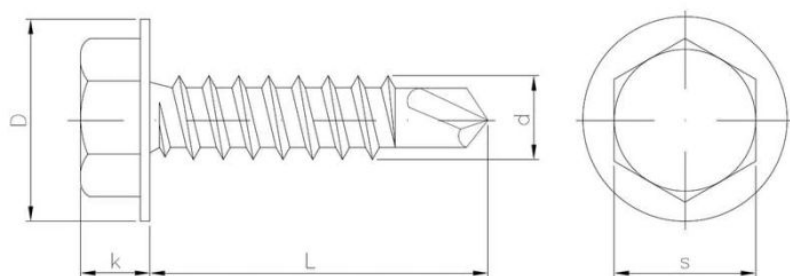

Standards:

DIN 7504-K
ISO 15480

Pinnoite tyyppi:

B
POKROVA
CYNKOVÁ
BIELÁ

Dimensions

Material index	d [mm]	L [mm]	D [mm]	k [mm]	s [mm]	Pinnoite tyyppi
23030480500BWT	4.8	50	10.5	4.45	8.0	B - ocynek biały
23030480450BWT	4.8	45	10.5	4.45	8.0	B - ocynek biały
23030550750BWT	5.5	75	11.0	5.45	8.0	B - ocynek biały
23030550320BWT	5.5	32	11.0	5.45	8.0	B - ocynek biały
23030420190BWT	4.2	19	8.8	4.25	7.0	B - ocynek biały
23030480250BWT	4.8	25	10.5	4.45	8.0	B - ocynek biały
23030550500BWT	5.5	50	11.0	5.45	8.0	B - ocynek biały
23030630250BWT	6.3	25	13.2	6.45	10.0	B - ocynek biały
23030630630BWT	6.3	63	13.2	6.45	10.0	B - ocynek biały
23030420380BWT	4.2	38	8.8	4.25	7.0	B - ocynek biały
23030480130BWT	4.8	13	10.5	4.45	8.0	B - ocynek biały
23030630190BWT	6.3	19	13.2	6.45	10.0	B - ocynek biały
23030420160BWT	4.2	16	8.8	4.25	7.0	B - ocynek biały
23030550220BWT	5.5	22	11.0	5.45	8.0	B - ocynek biały
23030480160BWT	4.8	16	10.5	4.45	8.0	B - ocynek biały
23030480190BWT	4.8	19	10.5	4.45	8.0	B - ocynek biały
23030630500BWT	6.3	50	13.2	6.45	10.0	B - ocynek biały
23030480320BWT	4.8	32	10.5	4.45	8.0	B - ocynek biały