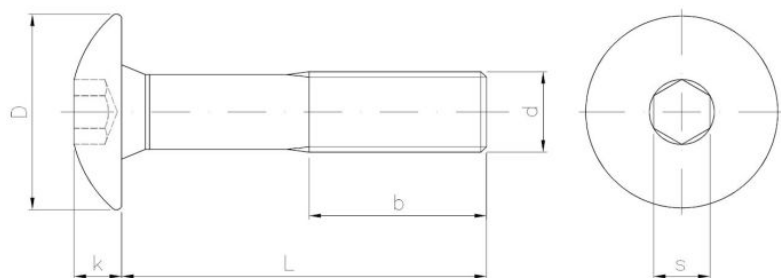

POWLOKA
CYNKOWA
CZARNA

N

POWLOKA
NIKLOWA

Dimensions

Material index	d	L [mm]	D [mm]	k [mm]	s [mm]	b [mm]	Mekaaninen luokitus	Pinnoite tyyppi
1302080060IM5BT	M8	60	16.5	4.4	5	45	4.8	B - ocynk biały