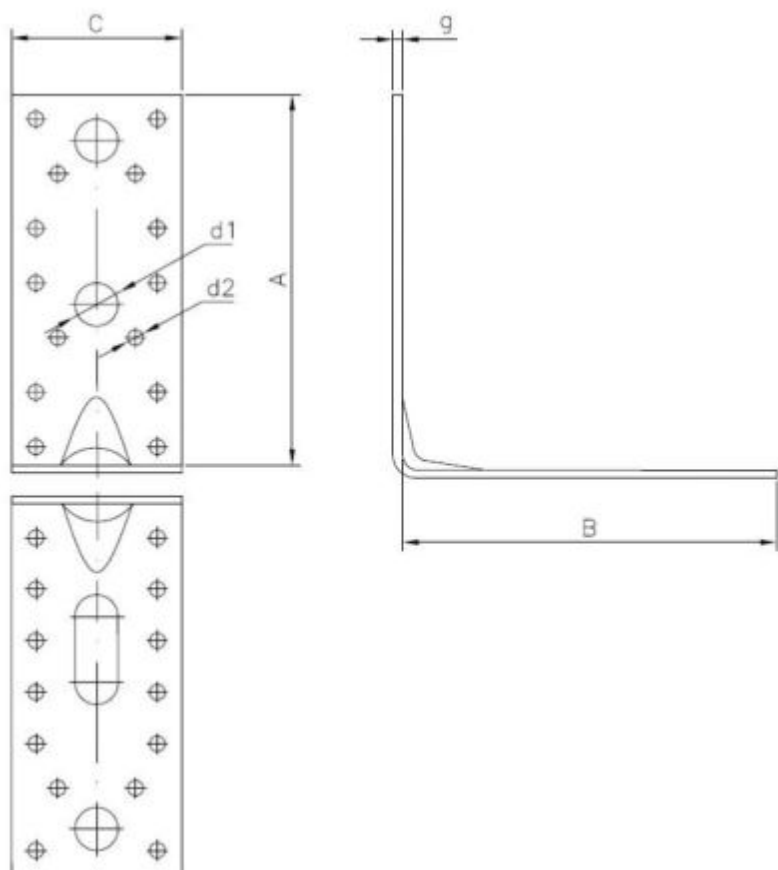

Pinnoite tyyppi:

SEND THE INQUIRY

+358 103 195 100

Standards:

ETA-16/0716

B

POWROKA
CYNKOWA
BIELA

Dimensions

Material index	Oznaczenie	A [mm]	B [mm]	C [mm]	d1 [mm]	d2 [mm]
6212KP08150150065S	KP8	150	150	65	2 x Ø11	20 x Ø5
6212KP04070070055S	KP4	70	70	55	2 x Ø11	20 x Ø5
6212KP03090050055S	KP3	90	50	55	2 x Ø11	20 x Ø5
6212KP02105105090S	KP2	105	105	90	2 x Ø14	36 x Ø5
6212KP01090090065S	KP1	90	90	65	2 x Ø11	16 x Ø5