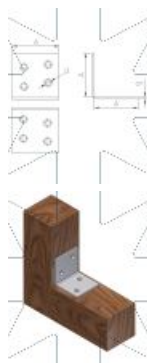

62.08
KS

Leveä kulmalevy

Pinnoite tyyppi:

SEND THE INQUIRY

+358 103 195 100

Standards:

ETA-16/0716

Dimensions

Material index	Oznaczenie	A [mm]	d [mm]
6208KS03060060060S	KS3	60	8 x Ø4.5
6208KS02040040040S	KS2	40	4 x Ø4.5
6208KS01030030030S	KS1	30	4 x Ø4.5