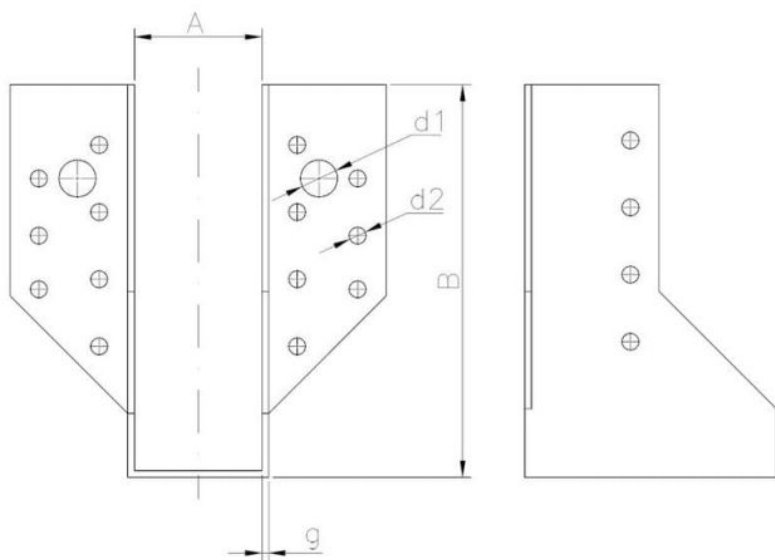

SEND THE INQUIRY

+358 103 195 100

Standards:

ETA-16/0716

**B**POWROTA
CYNKOWA
BIELA

Pinnoite tyyppi:

Dimensions

Material index	Oznaczenie	A [mm]	B [mm]	d1 [mm]	d2 [mm]
6214WB09045138S	WB9	45	138	4 x Ø11	28 x Ø5
6214WB05041110S	WB5	41	110	2 x Ø11	22 x Ø5
6214WB31100170S	WB31	100	170	6 x Ø11	40 x Ø5
6214WB30100140S	WB30	100	140	4 x Ø11	34 x Ø5
6214WB28080180S	WB28	80	180	6 x Ø11	40 x Ø5
6214WB27080150S	WB27	80	150	4 x Ø11	34 x Ø5

Material index	Oznaczenie	A [mm]	B [mm]	d1 [mm]	d2 [mm]
6214WB26080120S	WB26	80	120	4 x Ø11	28 x Ø5
6214WB21070125S	WB21	70	125	4 x Ø11	28 x Ø5
6214WB16060160S	WB16	60	160	4 x Ø11	34 x Ø5
6214WB15060130S	WB15	60	130	4 x Ø11	28 x Ø5
6214WB14060100S	WB14	60	100	2 x Ø11	22 x Ø5
6214WB13051195S	WB13	51	195	6 x Ø11	40 x Ø5
6214WB11051135S	WB11	51	135	4 x Ø11	28 x Ø5
6214WB10051105S	WB10	51	105	2 x Ø11	22 x Ø5