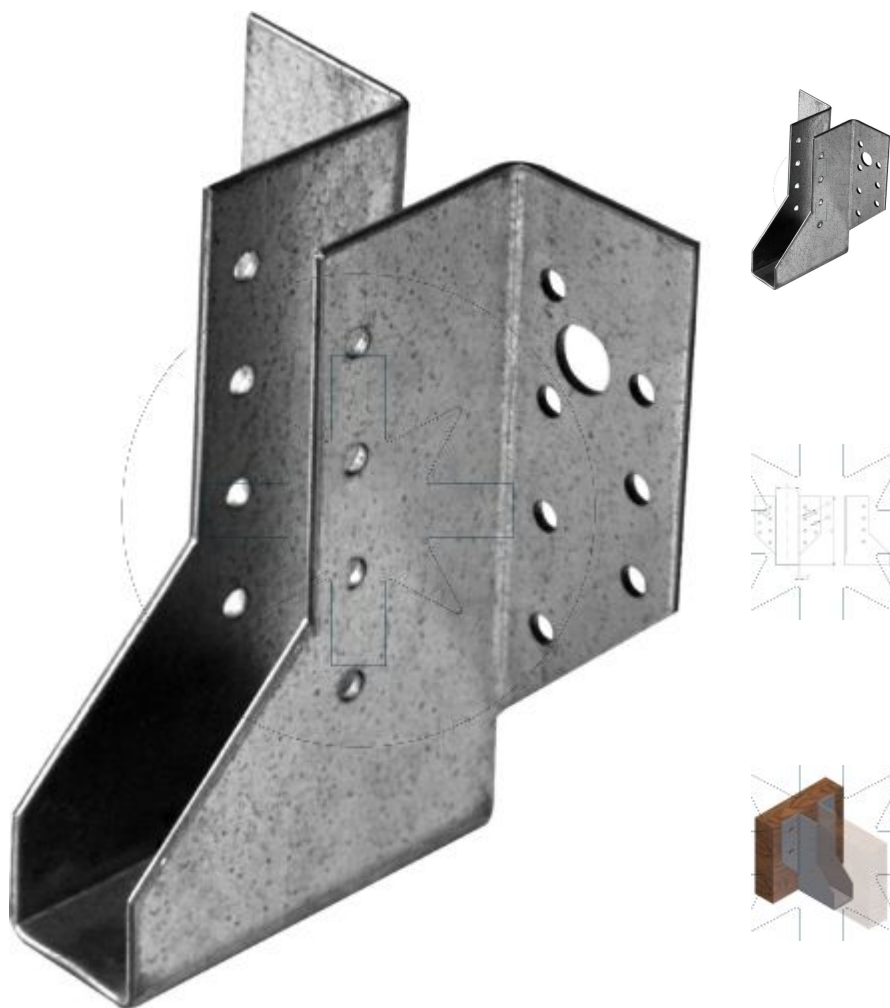

SEND THE INQUIRY

+358 103 195 100

Standards:

ETA-16/0716

**B**POWROTA
CYNKOWA
BIELA

Pinnoite tyyppi:

Dimensions

Material index	Oznaczenie	A [mm]	B [mm]	d1 [mm]	d2 [mm]
6214WB09045138S	WB9	45	138	4 x Ø11	28 x Ø5
6214WB05041110S	WB5	41	110	2 x Ø11	22 x Ø5
6214WB31100170S	WB31	100	170	6 x Ø11	40 x Ø5
6214WB30100140S	WB30	100	140	4 x Ø11	34 x Ø5
6214WB28080180S	WB28	80	180	6 x Ø11	40 x Ø5
6214WB27080150S	WB27	80	150	4 x Ø11	34 x Ø5

Material index	Oznaczenie	A [mm]	B [mm]	d1 [mm]	d2 [mm]
6214WB26080120S	WB26	80	120	4 x Ø11	28 x Ø5
6214WB21070125S	WB21	70	125	4 x Ø11	28 x Ø5
6214WB16060160S	WB16	60	160	4 x Ø11	34 x Ø5
6214WB15060130S	WB15	60	130	4 x Ø11	28 x Ø5
6214WB14060100S	WB14	60	100	2 x Ø11	22 x Ø5
6214WB13051195S	WB13	51	195	6 x Ø11	40 x Ø5
6214WB11051135S	WB11	51	135	4 x Ø11	28 x Ø5
6214WB10051105S	WB10	51	105	2 x Ø11	22 x Ø5