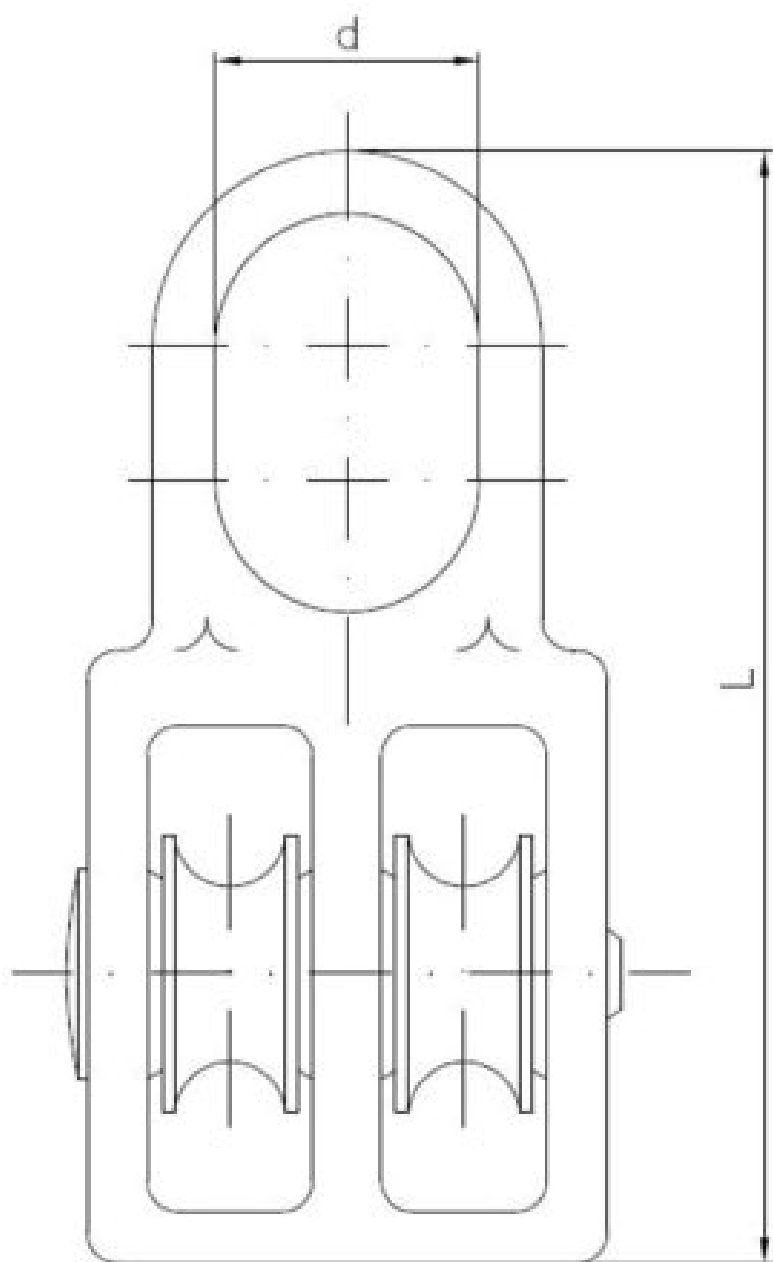

63.32
BLOCZ
PODW.

Väkipyörä 2 kehräinen

Pinnoite tyyppi:

SEND THE INQUIRY

+358 103 195 100

Standards:

DIN 5686

B

POWROTA
CYNKOWA
BIALA

Dimensions

Material index	Tyyppi	d [mm]	L [mm]	Sovellus	Kuormitettavuus [kg]	Murtolujuus [kg]
6332040KRAPODS	40	14	93	do lin max 10 mm	300	900

Material index	Tyyppi	d [mm]	L [mm]	Sovellus	Kuormitettavuus [kg]	Murtolujuus [kg]
6332030KRAPODS	30	13	80	do lin max 8 mm	250	750
6332025KRAPODS	25	12	70	do lin max 7 mm	230	690
6332050KRAPODS	50	16	113	do lin max 12 mm	390	1170