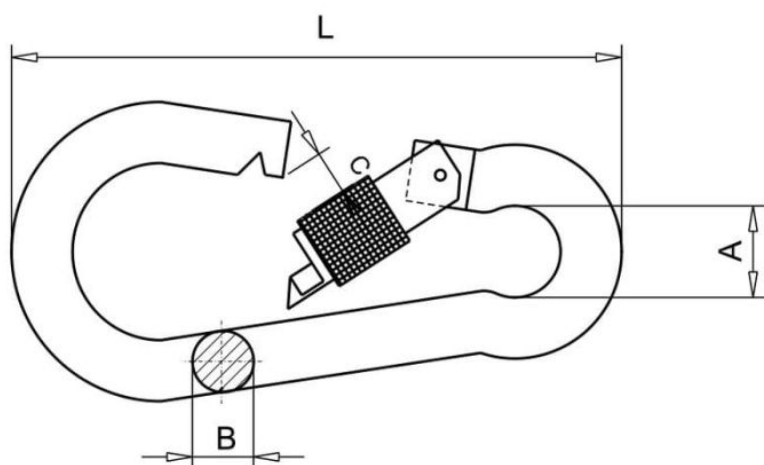

Pinnoite tyyppi:

POWROKA
CYNKOWA
BIELA

Dimensions

Material index	Tyyppi	A [mm]	B [mm]	C [mm]	L [mm]	Kuormitettavuus [kg]	Murtolujuus [kg]
6324040040S	4x40	6	3.9	4	40	70	140
6324050050S	5x50	7.5	4.8	5	50	100	200
6324060060S	6x60	8.5	5.5	6	60	120	240
6324070070S	7x70	10	6.7	7.5	70	180	360
6324080080S	8x80	11.5	7.4	8	80	230	460
6324100100S	10x100	14.5	9.4	10	100	350	700
6324110120S	11x120	17.5	10.7	15	120	400	800
6324120140S	12x120	20	11.5	20	140	450	900