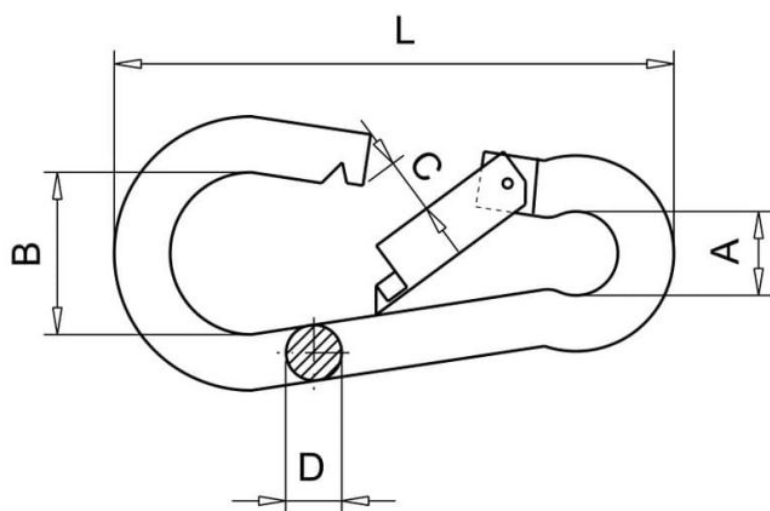

Pinnoite tyyppi:

POWROTA
CZYKNOJA
BIELA

Dimensions

Material index	Tyyppi	A [mm]	B [mm]	C [mm]	D [mm]	L [mm]	Kuormitettavuus [kg]	Murtolujuus [kg]
6323040040S	4x40	6.0	11.7	4.5	3.9	40	70	140
6323140180S	14x180	24.0	60	28	13.6	180	580	1160
6323130160S	13x160	21.0	54	26	12.6	160	530	1060
6323120140S	12x140	20.0	40	22	11.5	140	450	900
6323110120S	11x120	17.5	36	17	10.7	120	400	800
6323100100S	10x100	14.5	29	11	9.4	100	350	700
6323090090S	9x90	12.0	24	11	8.4	90	250	500
6323080080S	8x80	11.5	23	10	7.4	80	230	460
6323070070S	7x70	10.0	19	9	6.7	70	180	360
6323060060S	6x60	8.5	17	8	5.5	60	120	240
6323050050S	5x50	7.5	15	5.5	4.8	50	100	200