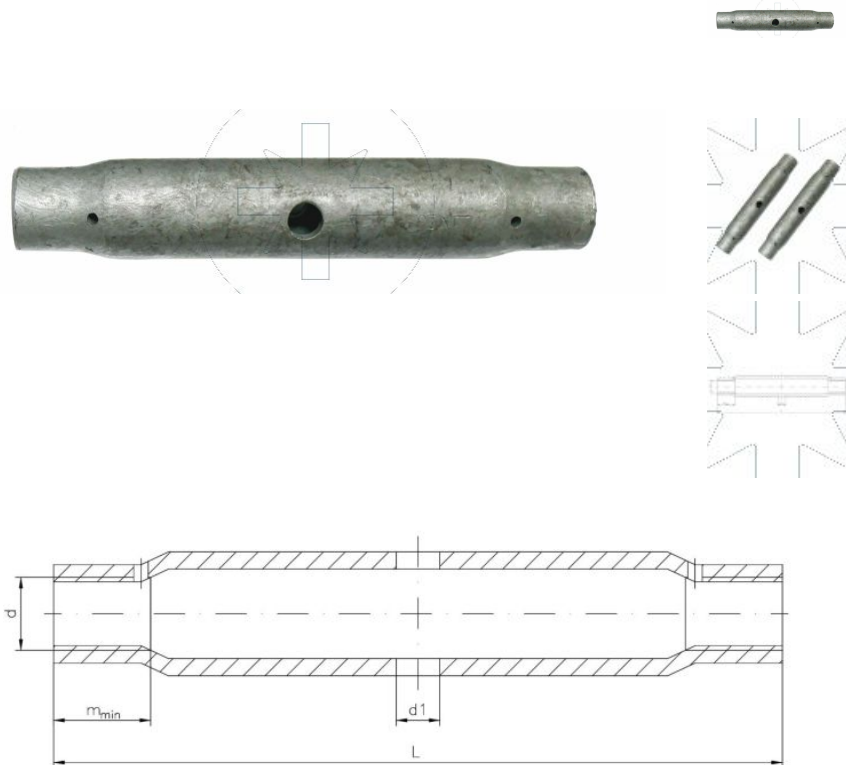

**63.73** Jännite mutteri  
**NN355**

SEND THE INQUIRY

+358 103 195 100

**Standards:**

ITB-KOT-2017/0215

**Dimensions**

Material index	d	L [mm]	d1 [mm]	Nośność na rozciąganie [kN]
6373120125GATS	M12	125	9.6	76.0
6373240255GATS	M24	255	12.0	318.0
6373200200GATS	M20	200	12.0	220.0
6373160170GATS	M16	168	9.9	141.0