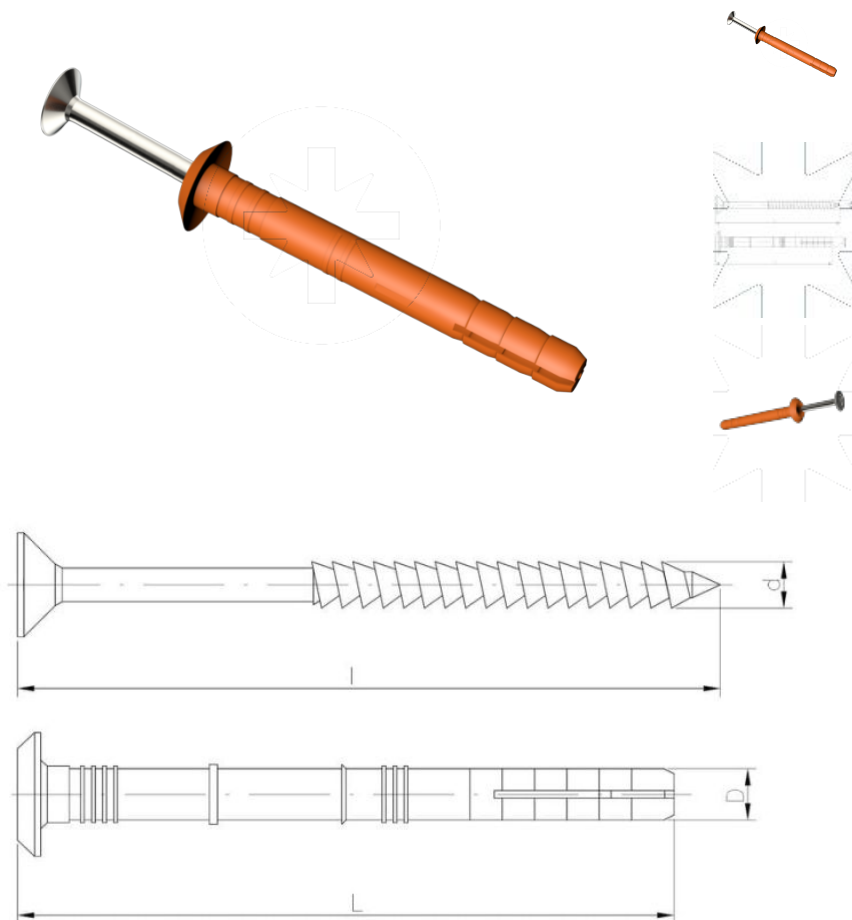

55.08
CEX

naulatulppa EasyFix

SEND THE INQUIRY

+358 103 195 100

Standards:

ITB-KOT-2018/0654

Dimensions

Material index	D [mm]	L [mm]	d [mm]	l [mm]	Avainkolo	Materiaaleja	Yksikkö
550806040PPT	6	40	3.8	43	PZ	PP (polipropylen),St (stal węglowa)	TYS
550806060PPT	6	60	3.8	63	PZ	PP (polipropylen),St (stal węglowa)	TYS
550806080PPT	6	80	3.8	83	PZ	PP (polipropylen),St (stal węglowa)	TYS