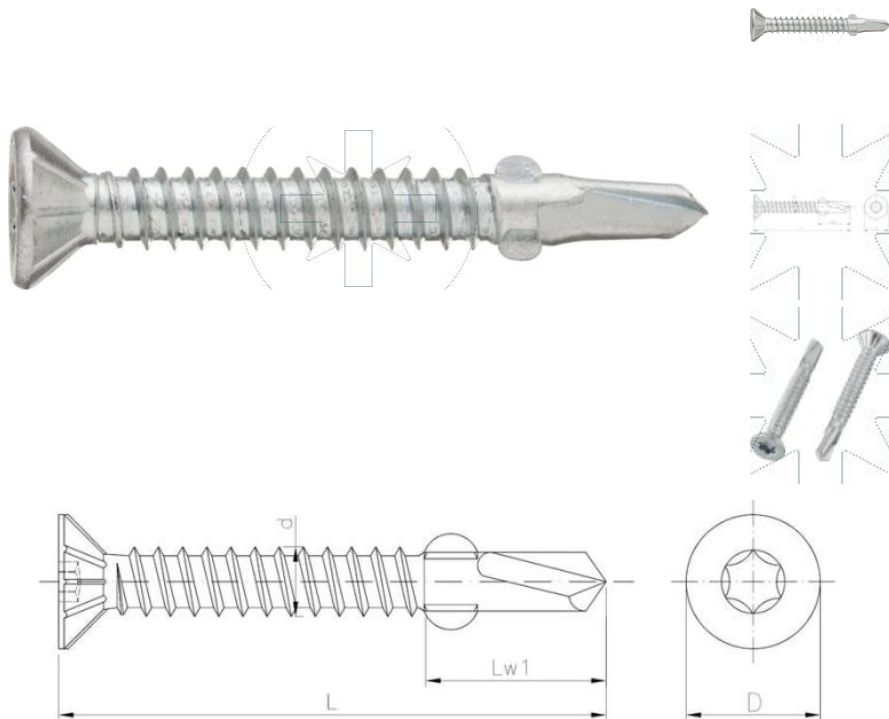

I23.19  
BSX

# Wkręt samowiercący bimetaliczny do mocowania drewna do stali

SEND THE INQUIRY

+358 103 195 100

**Standards:**

ITB-KOT-2018/0162

Materiaali:

## Dimensions

Material index	d [mm]	L [mm]	D [mm]	Lw1 [mm]	Avainkolut	Materiaaleja
I23190550450TBA2YT	5.5	45	10.8	14	TX	Bi-Metal
I23190550500TBA2YT	5.5	50	10.8	14	TX	Bi-Metal
I23190550600TBA2YT	5.5	60	10.8	14	TX	Bi-Metal
I23190550380TBA2YT	5.5	38	10.8	14	TX	Bi-Metal