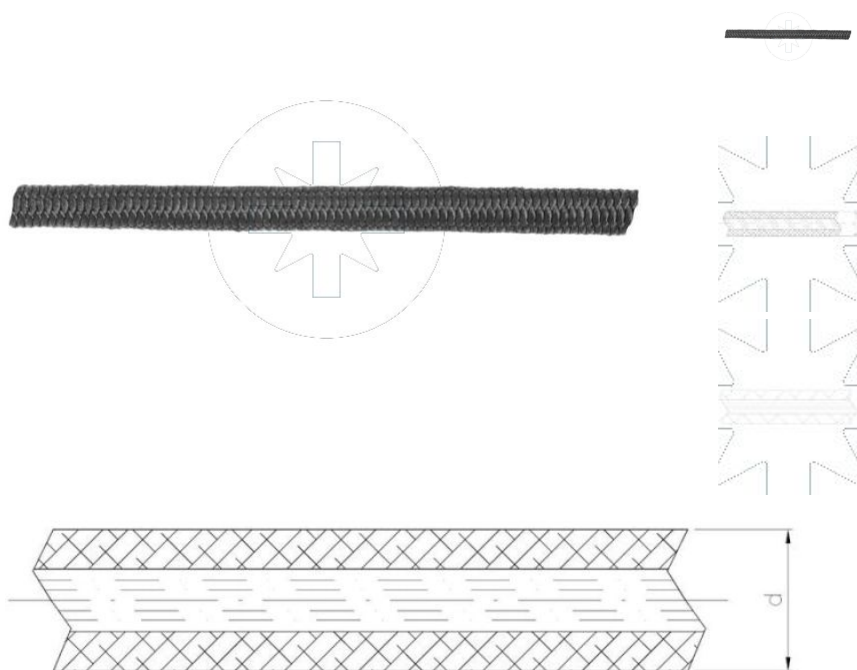

63.50 Joustava köysi
LINA
ELAST.

SEND THE INQUIRY

+358 103 195 100

Dimensions

Material index	D [mm]	Materiaaleja
6350080ELASTM	8.0	PP (polipropylen)
6350100ELASTM	10.0	PP (polipropylen)
6350120ELASTM	12.0	PP (polipropylen)
6350060ELASTM	6.0	PP (polipropylen)
6350040ELASTM	4.0	PP (polipropylen)