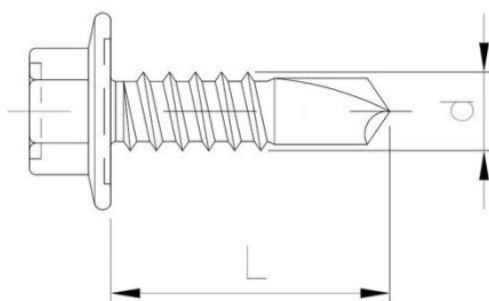

52.39
MPT
5 IW

MPT 5 IW porakärkiruuvi

Pinnoite tyyppi:

Dimensions

Material index	d [mm]	L [mm]	D [mm]	Pinnoite tyyppi
5239055019IWH05T	5.5	19	10.5	Silver Ruspert
5239055025IWH05T	5.5	25	10.5	Silver Ruspert
5239055032IWH05T	5.5	32	10.5	Silver Ruspert