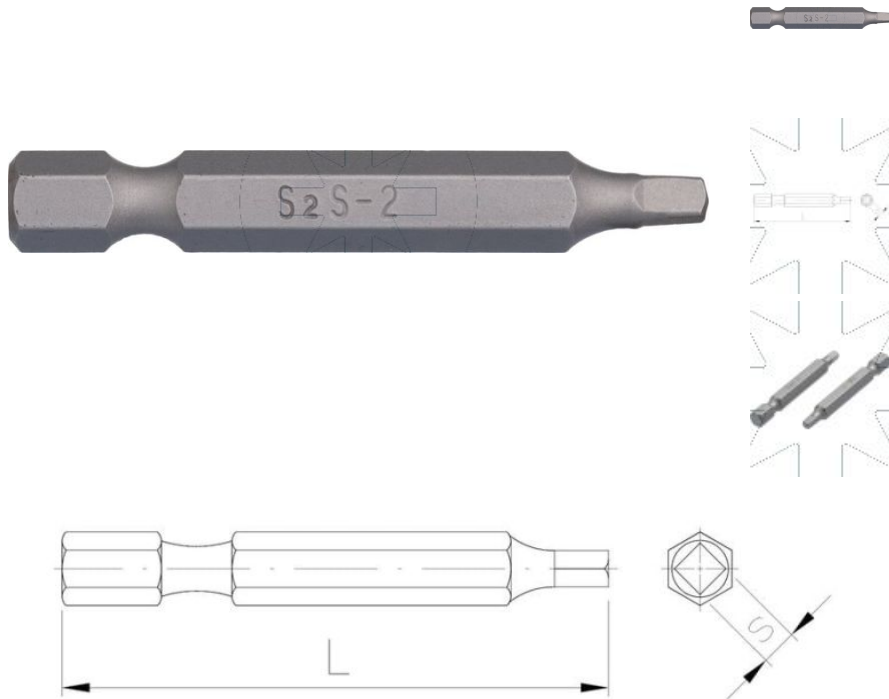

49.11
GROT
1/4"
4K

Neliö kärki 1/4"

SEND THE INQUIRY

+358 103 195 100

Dimensions

Material index	L [mm]	s [mm]
491114020025GRMPS	25	14 - 2
491114020050GRS	50	14 - 2