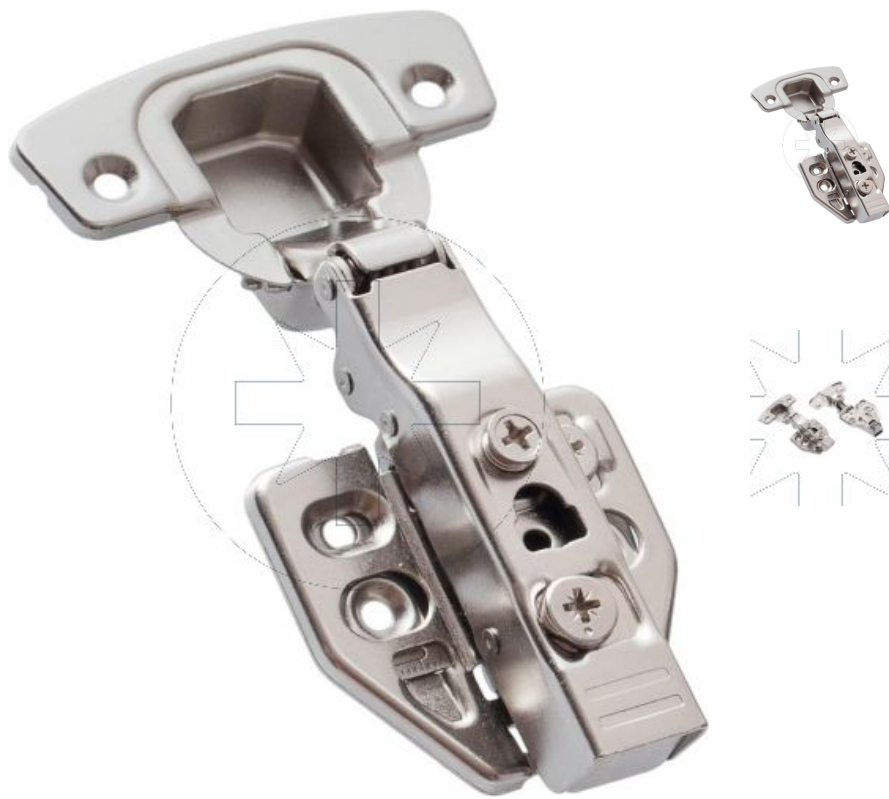

37.17 Remonttisarana 3D + aluslevy euro

SEND THE INQUIRY

+358 103 195 100

Dimensions

Material index	B [mm]	Wkręty euro w zestawie	Prowadnik
371735098PREUSCOP	35	TAK	H0