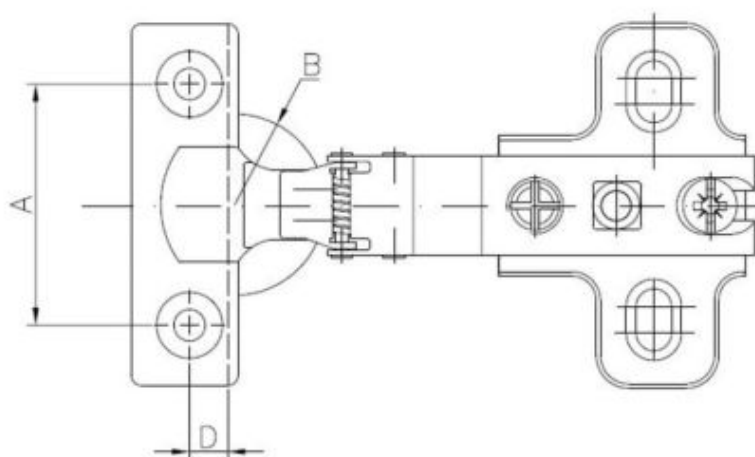

Pinnoite typpi:

Dimensions

Material index	Tyyppi	A [mm]	B [mm]	C [mm]	D [mm]	Wkręty euro w zestawie	Prowadnik
37032609538EUH0MGP	Ø 26 mm - 95°	38	26	9.5	6.5	✓	H0
37032609538H0MGP	Ø 26 mm - 95°	38	26	9.5	6.5	-	H0
370326110PR38EUM2P	Ø 26 mm - 95°	38	26	9.5	6.5	✓	H2
37033511045EUH0MGP	Ø 35 mm - 110°	45	35	11.3	9.5	✓	H0
37033511045EUH2MGP	Ø 35 mm - 110°	45	35	11.3	9.5	✓	H2
37033511045H2MGP	Ø 35 mm - 110°	45	35	11.3	9.5	-	H2