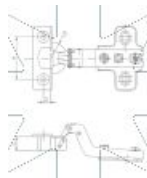

Pinnoite typpi:

Dimensions

Material index	Tyyppi	A [mm]	B [mm]	C [mm]	D [mm]	Wkręty euro w zestawie	Prowadnik
37032609538EUH0MGP	Ø 26 mm - 95°	38	26	9.5	6.5	✓	H0
37032609538H0MGP	Ø 26 mm - 95°	38	26	9.5	6.5	-	H0
370326110PR38EUM2P	Ø 26 mm - 95°	38	26	9.5	6.5	✓	H2
37033511045EUH0MGP	Ø 35 mm - 110°	45	35	11.3	9.5	✓	H0
37033511045EUH2MGP	Ø 35 mm - 110°	45	35	11.3	9.5	✓	H2
37033511045H2MGP	Ø 35 mm - 110°	45	35	11.3	9.5	-	H2