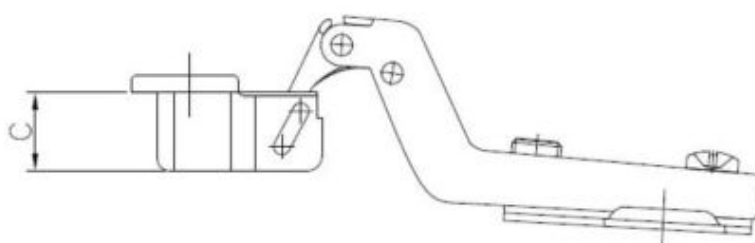

Pinnoite typpi:

Dimensions

Material index	Tyyppi	A [mm]	B [mm]	C [mm]	D [mm]	Wkręty euro w zestawie	Prowadnik
37032609538EUH0MGP	Ø 26 mm - 95°	38	26	9.5	6.5	✓	H0
37032609538H0MGP	Ø 26 mm - 95°	38	26	9.5	6.5	-	H0
370326110PR38EUM2P	Ø 26 mm - 95°	38	26	9.5	6.5	✓	H2
37033511045EUH0MGP	Ø 35 mm - 110°	45	35	11.3	9.5	✓	H0
37033511045EUH2MGP	Ø 35 mm - 110°	45	35	11.3	9.5	✓	H2
37033511045H2MGP	Ø 35 mm - 110°	45	35	11.3	9.5	-	H2