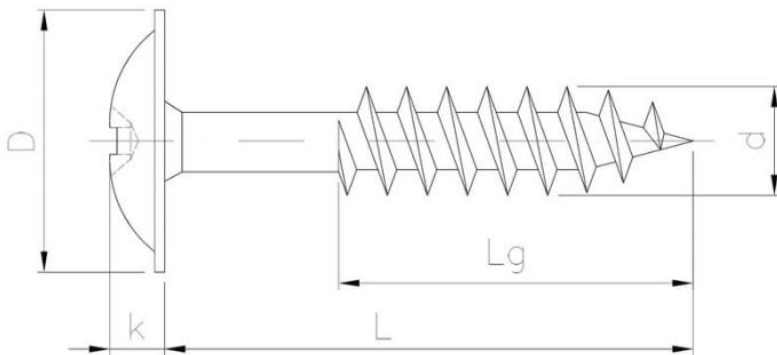

## Dimensions

Material index	d [mm]	L [mm]	D [mm]	k [mm]	Lg [mm]	Avainkolo	Pinnoite tyyppi
3102040040PZBT	4.0	40	9.0	2.0	30	PZ 2	B - ocynk biały
3102040050PZBT	4.0	50	9.0	2.0	34	PZ 2	B - ocynk biały
3102050050PZBT	5.0	50	12.0	2.6	40	PZ 2	B - ocynk biały
3102050060PZBT	5.0	60	12.0	2.6	45	PZ 2	B - ocynk biały
3102050070PZBT	5.0	70	12.0	2.6	45	PZ 2	B - ocynk biały
3102050080PZBT	5.0	80	12.0	2.6	45	PZ 2	B - ocynk biały
3102060060PZBT	6.0	60	14.0	3.4	45	PZ 3	B - ocynk biały
3102060070PZBT	6.0	70	14.0	3.4	45	PZ 3	B - ocynk biały
3102060080PZBT	6.0	80	14.0	3.4	45	PZ 3	B - ocynk biały