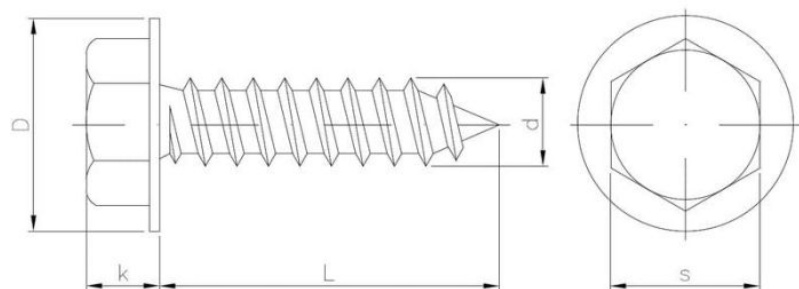

Pinnoite tyyppi:

SEND THE INQUIRY

+358 103 195 100

Standards:

DIN 6928

B

POWROTA
CYNKOWA
BIŁA

Dimensions

Material index	d [mm]	L [mm]	D [mm]	k [mm]	s [mm]	Pinnoite tyyppi
23020800190BT	8.0	19	17.1	7.2	13.0	B - ocynk biały
23020800250BT	8.0	25	17.1	7.2	13.0	B - ocynk biały