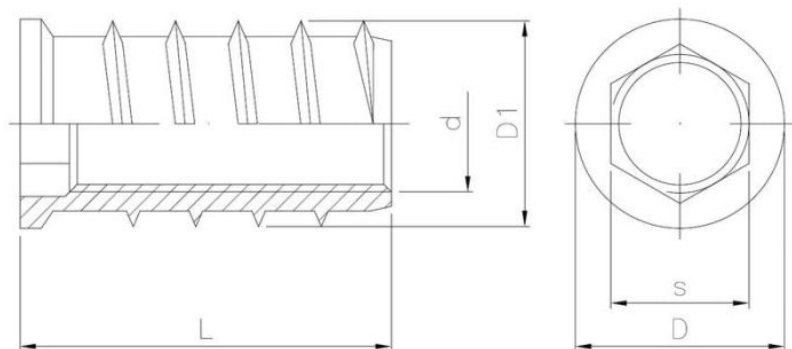

A

POWLOKA
CYNKOWA
ZODIA

Dimensions

Material index	d	L [mm]	D [mm]	D1 [mm]	s [mm]	Pinnoite tyyppi
1548060100012BT	M6	12	10	10	6	B - ocynk biały