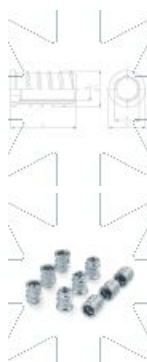

15.48
NRM-D

Kierremuhvi, kannallinen kuusiokolo D-tyyppi

SEND THE INQUIRY

+358 103 195 100

Pinnoite tyyppi:

B

POWLOKA
CYNKOWA
BIALA

Pinnoite - pyynnöstä :

A

POWLOKA
CYNKOWA
ZODIA

Dimensions

Material index	d	L [mm]	D [mm]	D1 [mm]	s [mm]	Pinnoite tyyppi
1548060100012BT	M6	12	10	10	6	B - ocynk biały