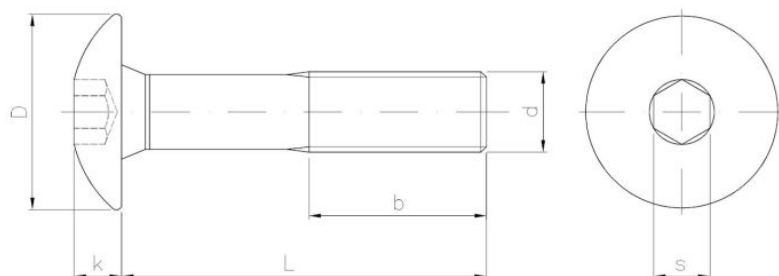

POWLOKA  
CYNKOWA  
CZARNA

N

POWLOKA  
NIKLOWA

Dimensions

Material index	d	L [mm]	D [mm]	k [mm]	s [mm]	b [mm]	Mekaaninen luokitus	Pinnoite tyyppi
1302080060IM5BT	M8	60	16.5	4.4	5	45	4.8	B - ocynk biały