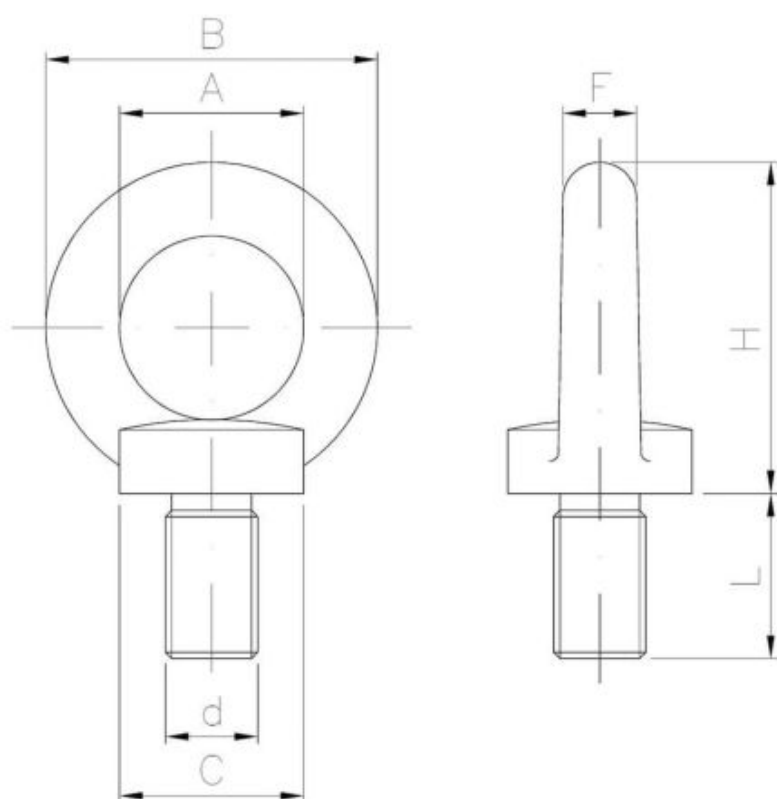

Materiaali:

A4

SEND THE INQUIRY

+358 103 195 100

Standards:

~DIN 580
ISO 3266
PN 82472

Dimensions

Material index	d	A [mm]	B [mm]	C [mm]	L [mm]	F [mm]	H [mm]
I6313060A4580S	M6	16	27	16	11.0	5.7	28
I6313080A4580S	M8	20	36	20	13.0	7.5	36
I6313120A4580S	M12	30	54	30	20.5	12.0	53
I6313160A4S	M16	35	63	35	27.0	14.0	62