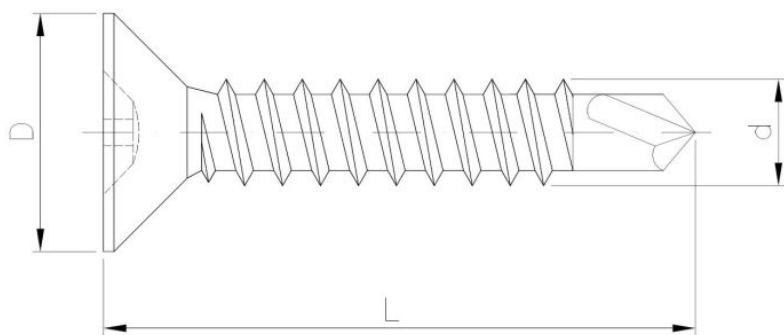

I23.09
BS

Wkręt samowierzący z łbem stożkowym do mocowania PVC do profili stalowych

SEND THE INQUIRY

+358 103 195 100

Standards:

DIN 7504-P

Materiaali:

A2

Dimensions

Material index	d [mm]	L [mm]	D [mm]	Materiaaleja
I23090390160HA24OT	3.9	16	7.5	A2 (stal nierdzewna)
I23090420250HA24PT	4.2	25	8.1	A2 (stal nierdzewna)