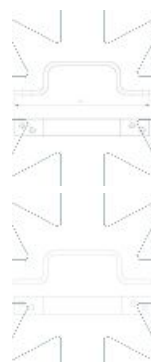

68.54
UU

Ylesi kahva

SEND THE INQUIRY

+358 103 195 100

Pinnoite tyyppi:

Dimensions

Material index	A [mm]
68540150AS	150