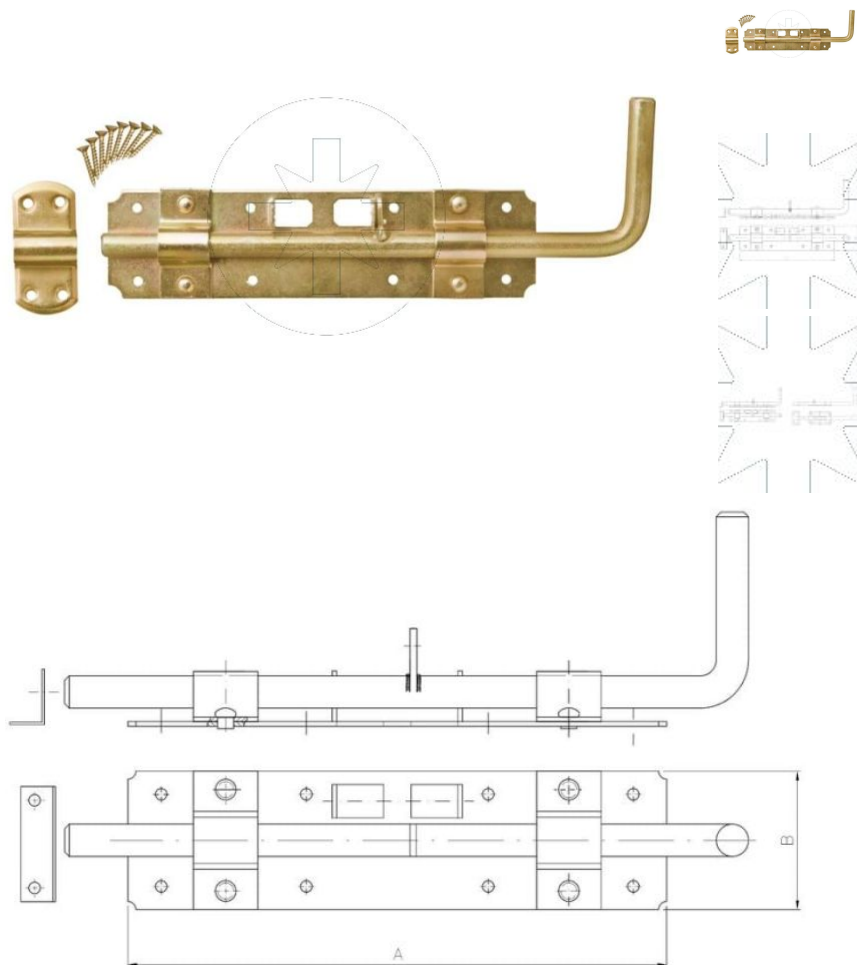

68.39
WRG

Työntösarpa

SEND THE INQUIRY

+358 103 195 100

Pinnoite tyyppi:

A

POWROTA
CYNKOWA
ZOLIA

Dimensions

Material index	A [mm]	B [mm]
68390240060AS	240	60
68390120060AS	120	60