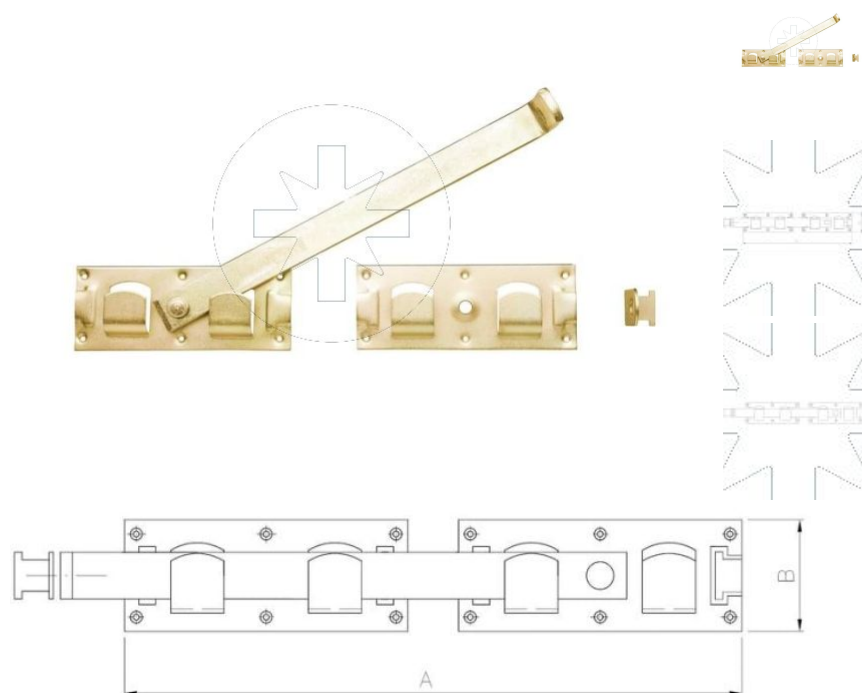

68.40  
WBR

# Portin salpa

SEND THE INQUIRY

+358 103 195 100

Pinnoite typpi:

A

POVIKKA  
CYNKOWA  
ZOLIA

## Dimensions

Material index	A [mm]	B [mm]
68400440070AS	440	70
68400440070CS	440	70