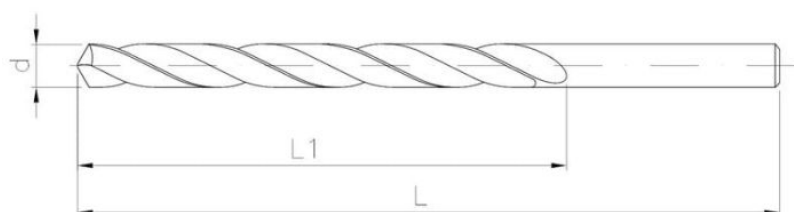

Standards:

DIN 338
PN-M 59601WYROB
SUROWY

Pinnoite tyyppi:

Dimensions

Material index	d [mm]	L [mm]	L1 [mm]	Tyyppi	Brändi
6701006024FESS	0.6	24	7	Premium	Festa
6701008030FESS	0.8	30	10	Premium	Festa
6701010034FESS	1.0	34	12	Premium	Festa
6701010034S	1.0	34	12	Medium	Praktik
6701015040FESS	1.5	40	18	Premium	Festa
6701020049FESS	2.0	49	24	Premium	Festa
6701020049MRPS	2.0	49	24	Premium	Praktik
6701020049S	2.0	49	24	Medium	Praktik
6701025057FESS	2.5	57	30	Premium	Festa
6701025057MRPS	2.5	57	30	Premium	Praktik
6701025057S	2.5	57	30	Medium	Praktik
6701027061FESS	2.7	61	33	Premium	Festa
6701030061FESS	3.0	61	33	Premium	Festa
6701030061MRPS	3.0	61	33	Premium	Praktik
6701030061S	3.0	61	33	Medium	Praktik
6701032065FESS	3.2	65	36	Premium	Festa
6701032065S	3.2	65	36	Medium	Praktik
6701035070FESS	3.5	70	39	Premium	Festa
6701035070MRPS	3.5	70	39	Premium	Praktik
6701035070S	3.5	70	39	Medium	Praktik