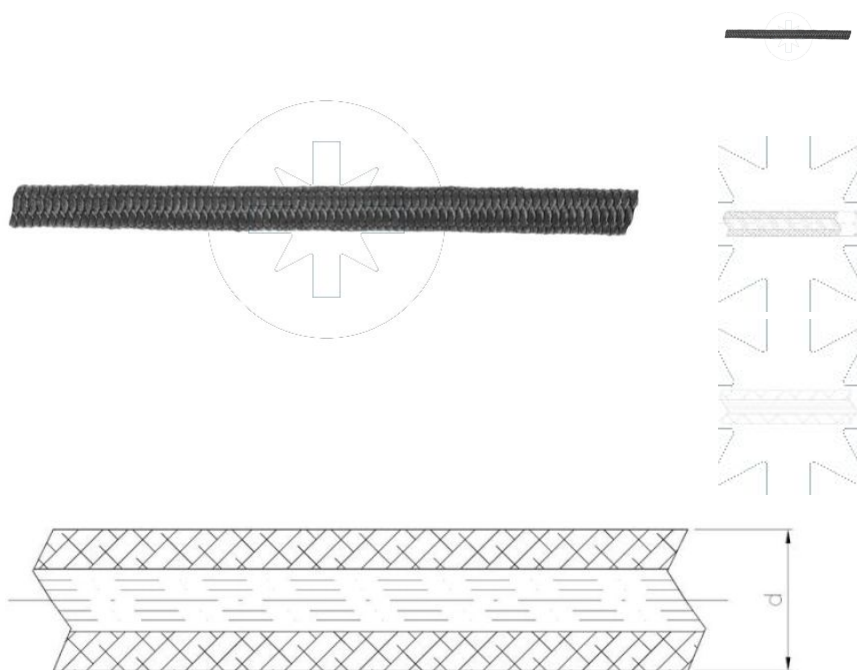

63.50 Joustava köysi
LINA
ELAST.

SEND THE INQUIRY

+358 103 195 100

Dimensions

Material index	D [mm]	Materiaaleja
6350040ELASTM	4.0	PP (polipropylen)
6350060ELASTM	6.0	PP (polipropylen)
6350080ELASTM	8.0	PP (polipropylen)
6350100ELASTM	10.0	PP (polipropylen)
6350120ELASTM	12.0	PP (polipropylen)