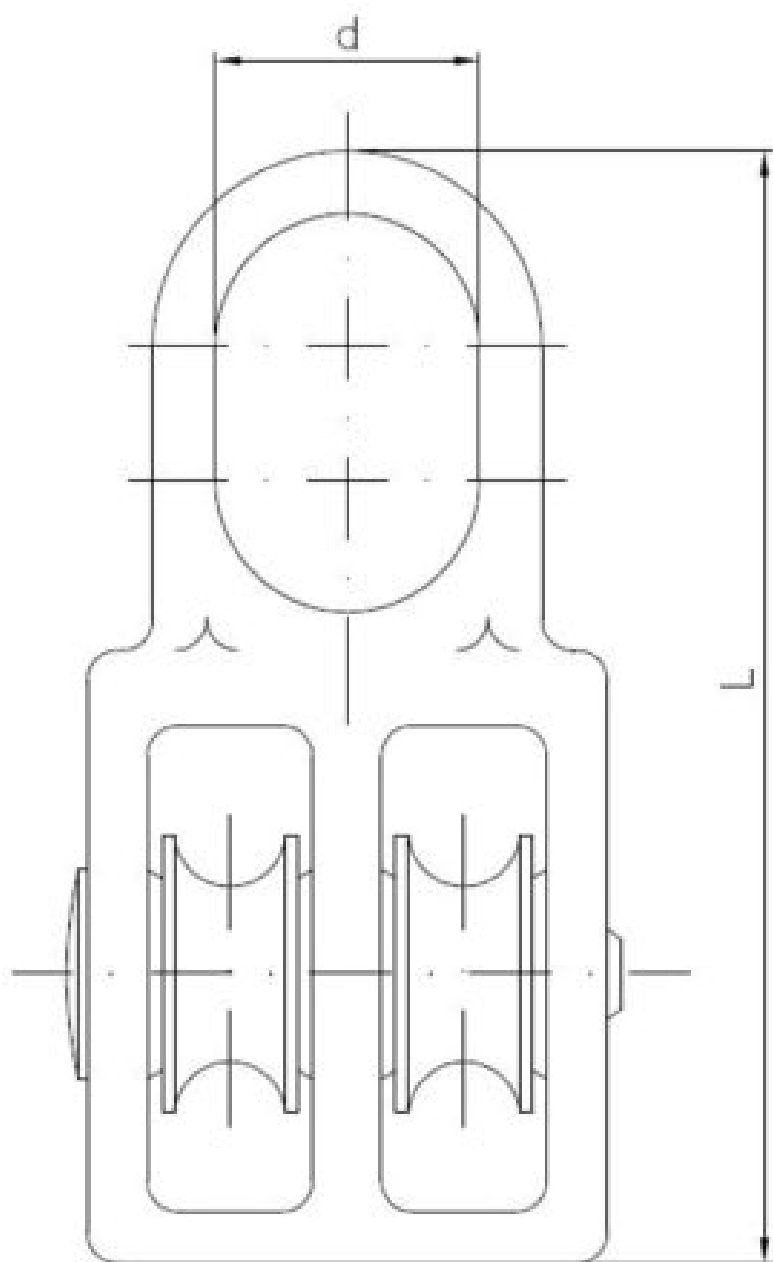

# Väkipyörä 2 kehräinen

Pinnoite tyyppi:

SEND THE INQUIRY

+358 103 195 100

**Standards:**

DIN 5686

**B**

POWROTA  
CYNKOWA  
BIAŁA

## Dimensions

Material index	Tyyppi	d [mm]	L [mm]	Sovellus	Kuormitettavuus [kg]	Murtolujuus [kg]
6332025KRAPODS	25	12	70	do lin max 7 mm	230	690

<b>Material index</b>	<b>Tyyppi</b>	<b>d [mm]</b>	<b>L [mm]</b>	<b>Sovellus</b>	<b>Kuormitettavuus [kg]</b>	<b>Murtolujuus [kg]</b>
6332030KRAPODS	30	13	80	do lin max 8 mm	250	750
6332040KRAPODS	40	14	93	do lin max 10 mm	300	900
6332050KRAPODS	50	16	113	do lin max 12 mm	390	1170