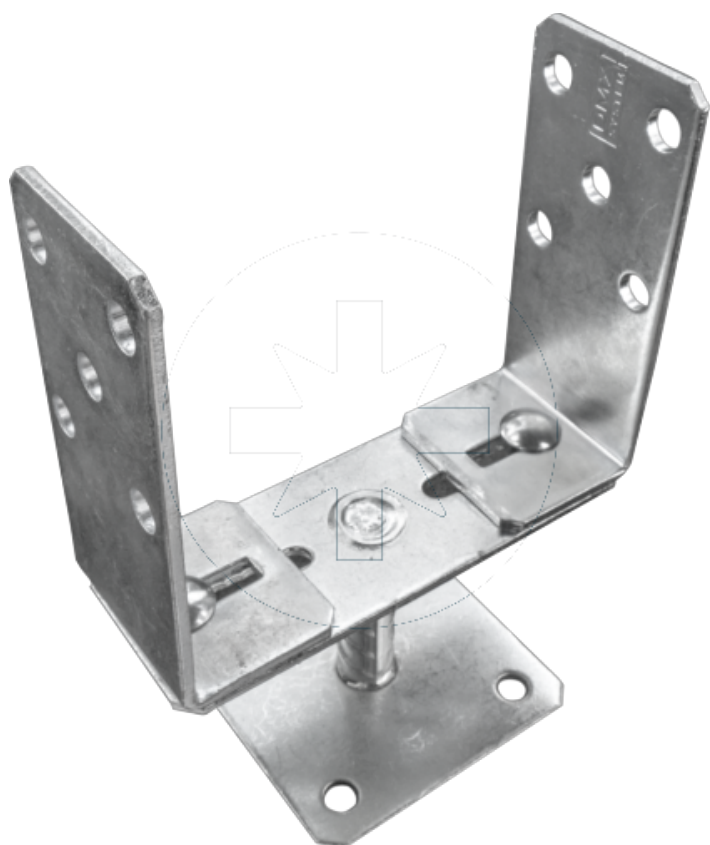

62.43
PSRT

Pilarikenkä säädettävä. kiintitys ruuveilla T-tyyppi

SEND THE INQUIRY

+358 103 195 100

Pinnoite tyyppi:

B

POWLOKA
CYNKOWA
BIALA

Dimensions

Material index	A [mm]	B [mm]	C [mm]	D [mm]	E [mm]	d [mm]
6243PSRT060120185S	136	200	100	100	60	5 x Ø11