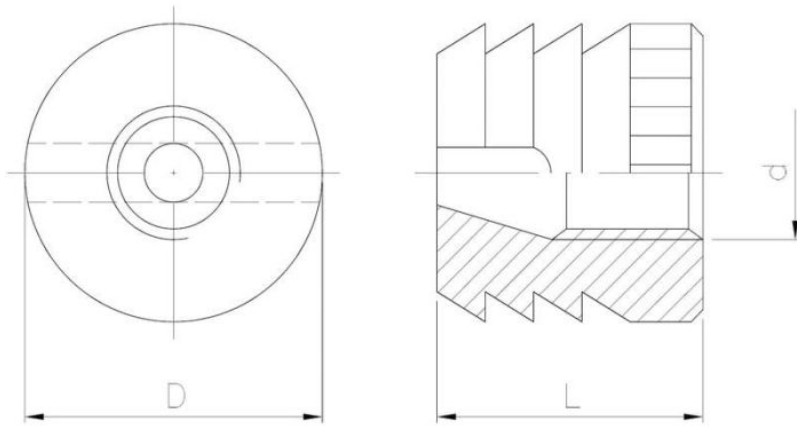

### Dimensions

Material index	d [mm]	L [mm]	D [mm]	Väri	Materiaaleja
3407060011011CZAT	6	11	11	Czarny	PP (polipropylen)
3407060011011BIAT	6	11	11	Biały	PP (polipropylen)
3407060008011T	6	11	8	Biały	PP (polipropylen)