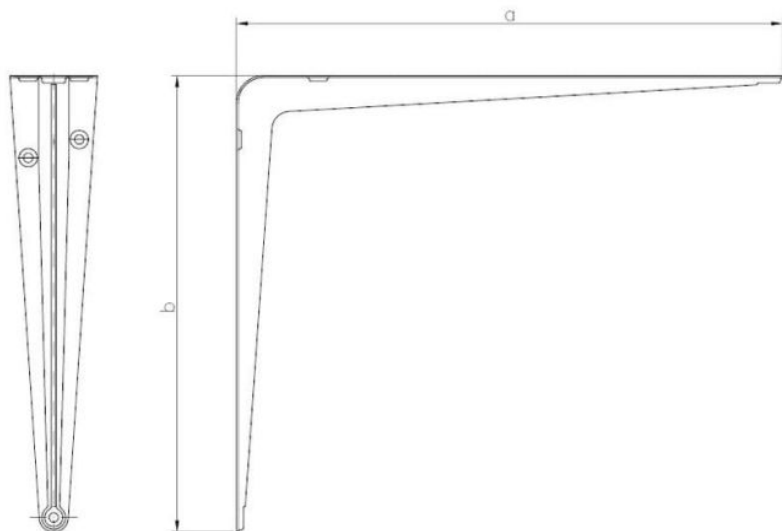

62.50
WS

Metallinen hyllynkantatin

SEND THE INQUIRY

+358 103 195 100

Pinnoite tyyppi:

B

POWŁOKA
CYNKOWA
BIAŁA

Dimensions

| Material index | a [mm] | b [mm] | Väri |
|----------------|--------|--------|-------|
| 6250400350SZAS | 400 | 350 | Szary |
| 6250125100SZAS | 125 | 100 | Szary |
| 6250150125SZAS | 150 | 125 | Szary |
| 6250200150SZAS | 200 | 150 | Szary |
| 6250225175SZAS | 225 | 175 | Szary |
| 6250175150SZAS | 175 | 150 | Szary |

| Material index | a [mm] | b [mm] | Väri |
|-----------------------|---------------|---------------|-------------|
| 6250250200SZAS | 250 | 200 | Szary |
| 6250225200SZAS | 225 | 200 | Szary |
| 6250350300SZAS | 350 | 300 | Szary |
| 6250300250SZAS | 300 | 250 | Szary |
| 6250450400SZAS | 450 | 400 | Szary |
| 6250100075SZAS | 100 | 75 | Szary |
| 6250150125BRAS | 150 | 125 | Brązowy |
| 6250350300BRAS | 350 | 300 | Brązowy |
| 6250200150BRAS | 200 | 150 | Brązowy |
| 6250175150BRAS | 175 | 150 | Brązowy |
| 6250250200BRAS | 250 | 200 | Brązowy |
| 6250450400BRAS | 450 | 400 | Brązowy |
| 6250300250BRAS | 300 | 250 | Brązowy |
| 6250100075BRAS | 100 | 75 | Brązowy |
| 6250225175BRAS | 225 | 175 | Brązowy |
| 6250225200BRAS | 225 | 200 | Brązowy |
| 6250125100BRAS | 125 | 100 | Brązowy |
| 6250400350BRAS | 400 | 350 | Brązowy |
| 6250250200BIAS | 250 | 200 | Biały |
| 6250300250BIAS | 300 | 250 | Biały |
| 6250150125BIAS | 150 | 125 | Biały |
| 6250175150BIAS | 175 | 150 | Biały |
| 6250450400BIAS | 450 | 400 | Biały |
| 6250225200BIAS | 225 | 200 | Biały |
| 6250200150BIAS | 200 | 150 | Biały |
| 6250100075BIAS | 100 | 75 | Biały |
| 6250350300BIAS | 350 | 300 | Biały |
| 6250400350BIAS | 400 | 350 | Biały |
| 6250225175BIAS | 225 | 175 | Biały |
| 6250125100BIAS | 125 | 100 | Biały |