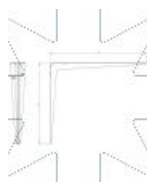

62.50
WS

Metallinen hyllynkantatin

SEND THE INQUIRY

+358 103 195 100

Pinnoite tyyppi:

B

POWŁOKA
CYNKOWA
BIAŁA

Dimensions

| Material index | a [mm] | b [mm] | Väri |
|----------------|--------|--------|-------|
| 6250400350SZAS | 400 | 350 | Szary |
| 6250125100SZAS | 125 | 100 | Szary |
| 6250150125SZAS | 150 | 125 | Szary |
| 6250200150SZAS | 200 | 150 | Szary |
| 6250225175SZAS | 225 | 175 | Szary |
| 6250175150SZAS | 175 | 150 | Szary |

| Material index | a [mm] | b [mm] | Väri |
|-----------------------|---------------|---------------|-------------|
| 6250250200SZAS | 250 | 200 | Szary |
| 6250225200SZAS | 225 | 200 | Szary |
| 6250350300SZAS | 350 | 300 | Szary |
| 6250300250SZAS | 300 | 250 | Szary |
| 6250450400SZAS | 450 | 400 | Szary |
| 6250100075SZAS | 100 | 75 | Szary |
| 6250150125BRAS | 150 | 125 | Brązowy |
| 6250350300BRAS | 350 | 300 | Brązowy |
| 6250200150BRAS | 200 | 150 | Brązowy |
| 6250175150BRAS | 175 | 150 | Brązowy |
| 6250250200BRAS | 250 | 200 | Brązowy |
| 6250450400BRAS | 450 | 400 | Brązowy |
| 6250300250BRAS | 300 | 250 | Brązowy |
| 6250100075BRAS | 100 | 75 | Brązowy |
| 6250225175BRAS | 225 | 175 | Brązowy |
| 6250225200BRAS | 225 | 200 | Brązowy |
| 6250125100BRAS | 125 | 100 | Brązowy |
| 6250400350BRAS | 400 | 350 | Brązowy |
| 6250250200BIAS | 250 | 200 | Biały |
| 6250300250BIAS | 300 | 250 | Biały |
| 6250150125BIAS | 150 | 125 | Biały |
| 6250175150BIAS | 175 | 150 | Biały |
| 6250450400BIAS | 450 | 400 | Biały |
| 6250225200BIAS | 225 | 200 | Biały |
| 6250200150BIAS | 200 | 150 | Biały |
| 6250100075BIAS | 100 | 75 | Biały |
| 6250350300BIAS | 350 | 300 | Biały |
| 6250400350BIAS | 400 | 350 | Biały |
| 6250225175BIAS | 225 | 175 | Biały |
| 6250125100BIAS | 125 | 100 | Biały |