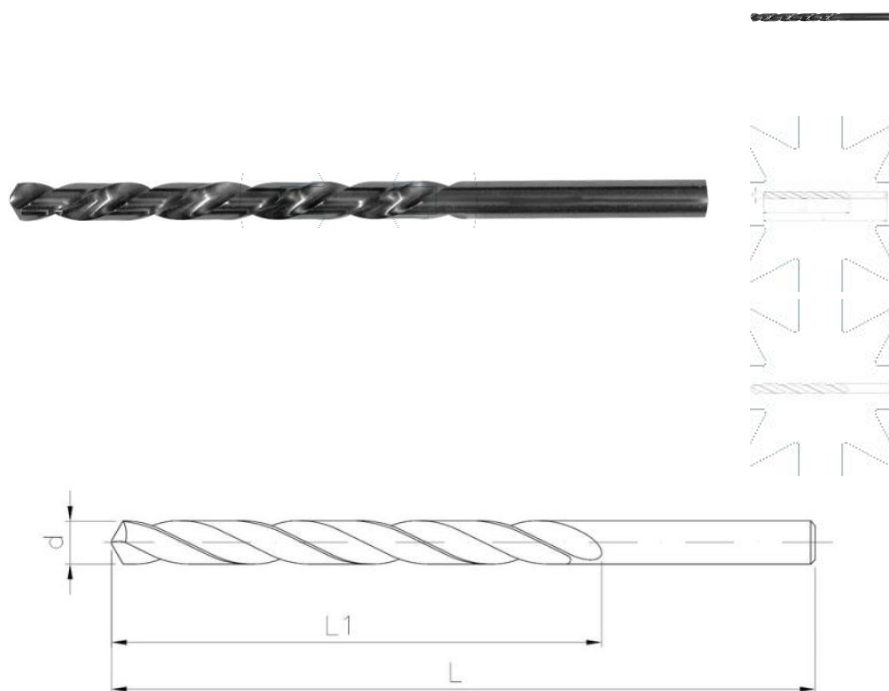

Standards:

DIN 340
PN-M 59601WYROB
SUROWY

Pinnoite tyyppi:

Dimensions

Material index	d [mm]	L [mm]	L1 [mm]	Tyyppi	Brändi
6705035106FESS	3.5	106	69	Premium	Festa
6705030100S	3.0	100	66	Medium	Praktik
6705050132S	5.0	132	87	Medium	Praktik
6705035112S	3.5	112	73	Medium	Praktik
6705055139S	5.5	139	91	Medium	Praktik
6705032106S	3.2	106	69	Medium	Praktik
6705040119S	4.0	119	78	Medium	Praktik
6705060139S	6.0	139	91	Medium	Praktik
6705100184S	10.0	184	121	Medium	Praktik
6705080165S	8.0	165	109	Medium	Praktik
6705040119MRPS	4.0	119	78	Premium	Praktik
6705050132MRPS	5.0	132	87	Premium	Praktik
6705055139MRPS	5.5	139	91	Premium	Praktik
6705030100MRPS	3.0	100	66	Premium	Praktik
6705100184MRPS	10.0	184	121	Premium	Praktik
6705060139MRPS	6.0	139	91	Premium	Praktik
6705080165MRPS	8.0	165	109	Premium	Praktik